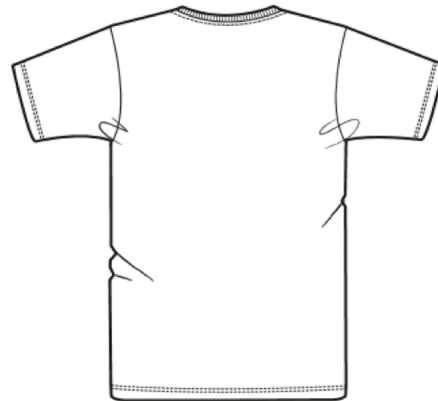

FRONT

BACK

SIZES		XS	S	M	L	XL	XXL	XXXL
A	Half Chest 2,5cm below armhole	45	48	51	54	57	60	63
B	Body Length (from HPS)	67,5	69,5	71,5	73,5	75,5	77,5	79,5
C	Sleeve length	19,5	20,5	20,5	21,5	21,5	22,5	23,5